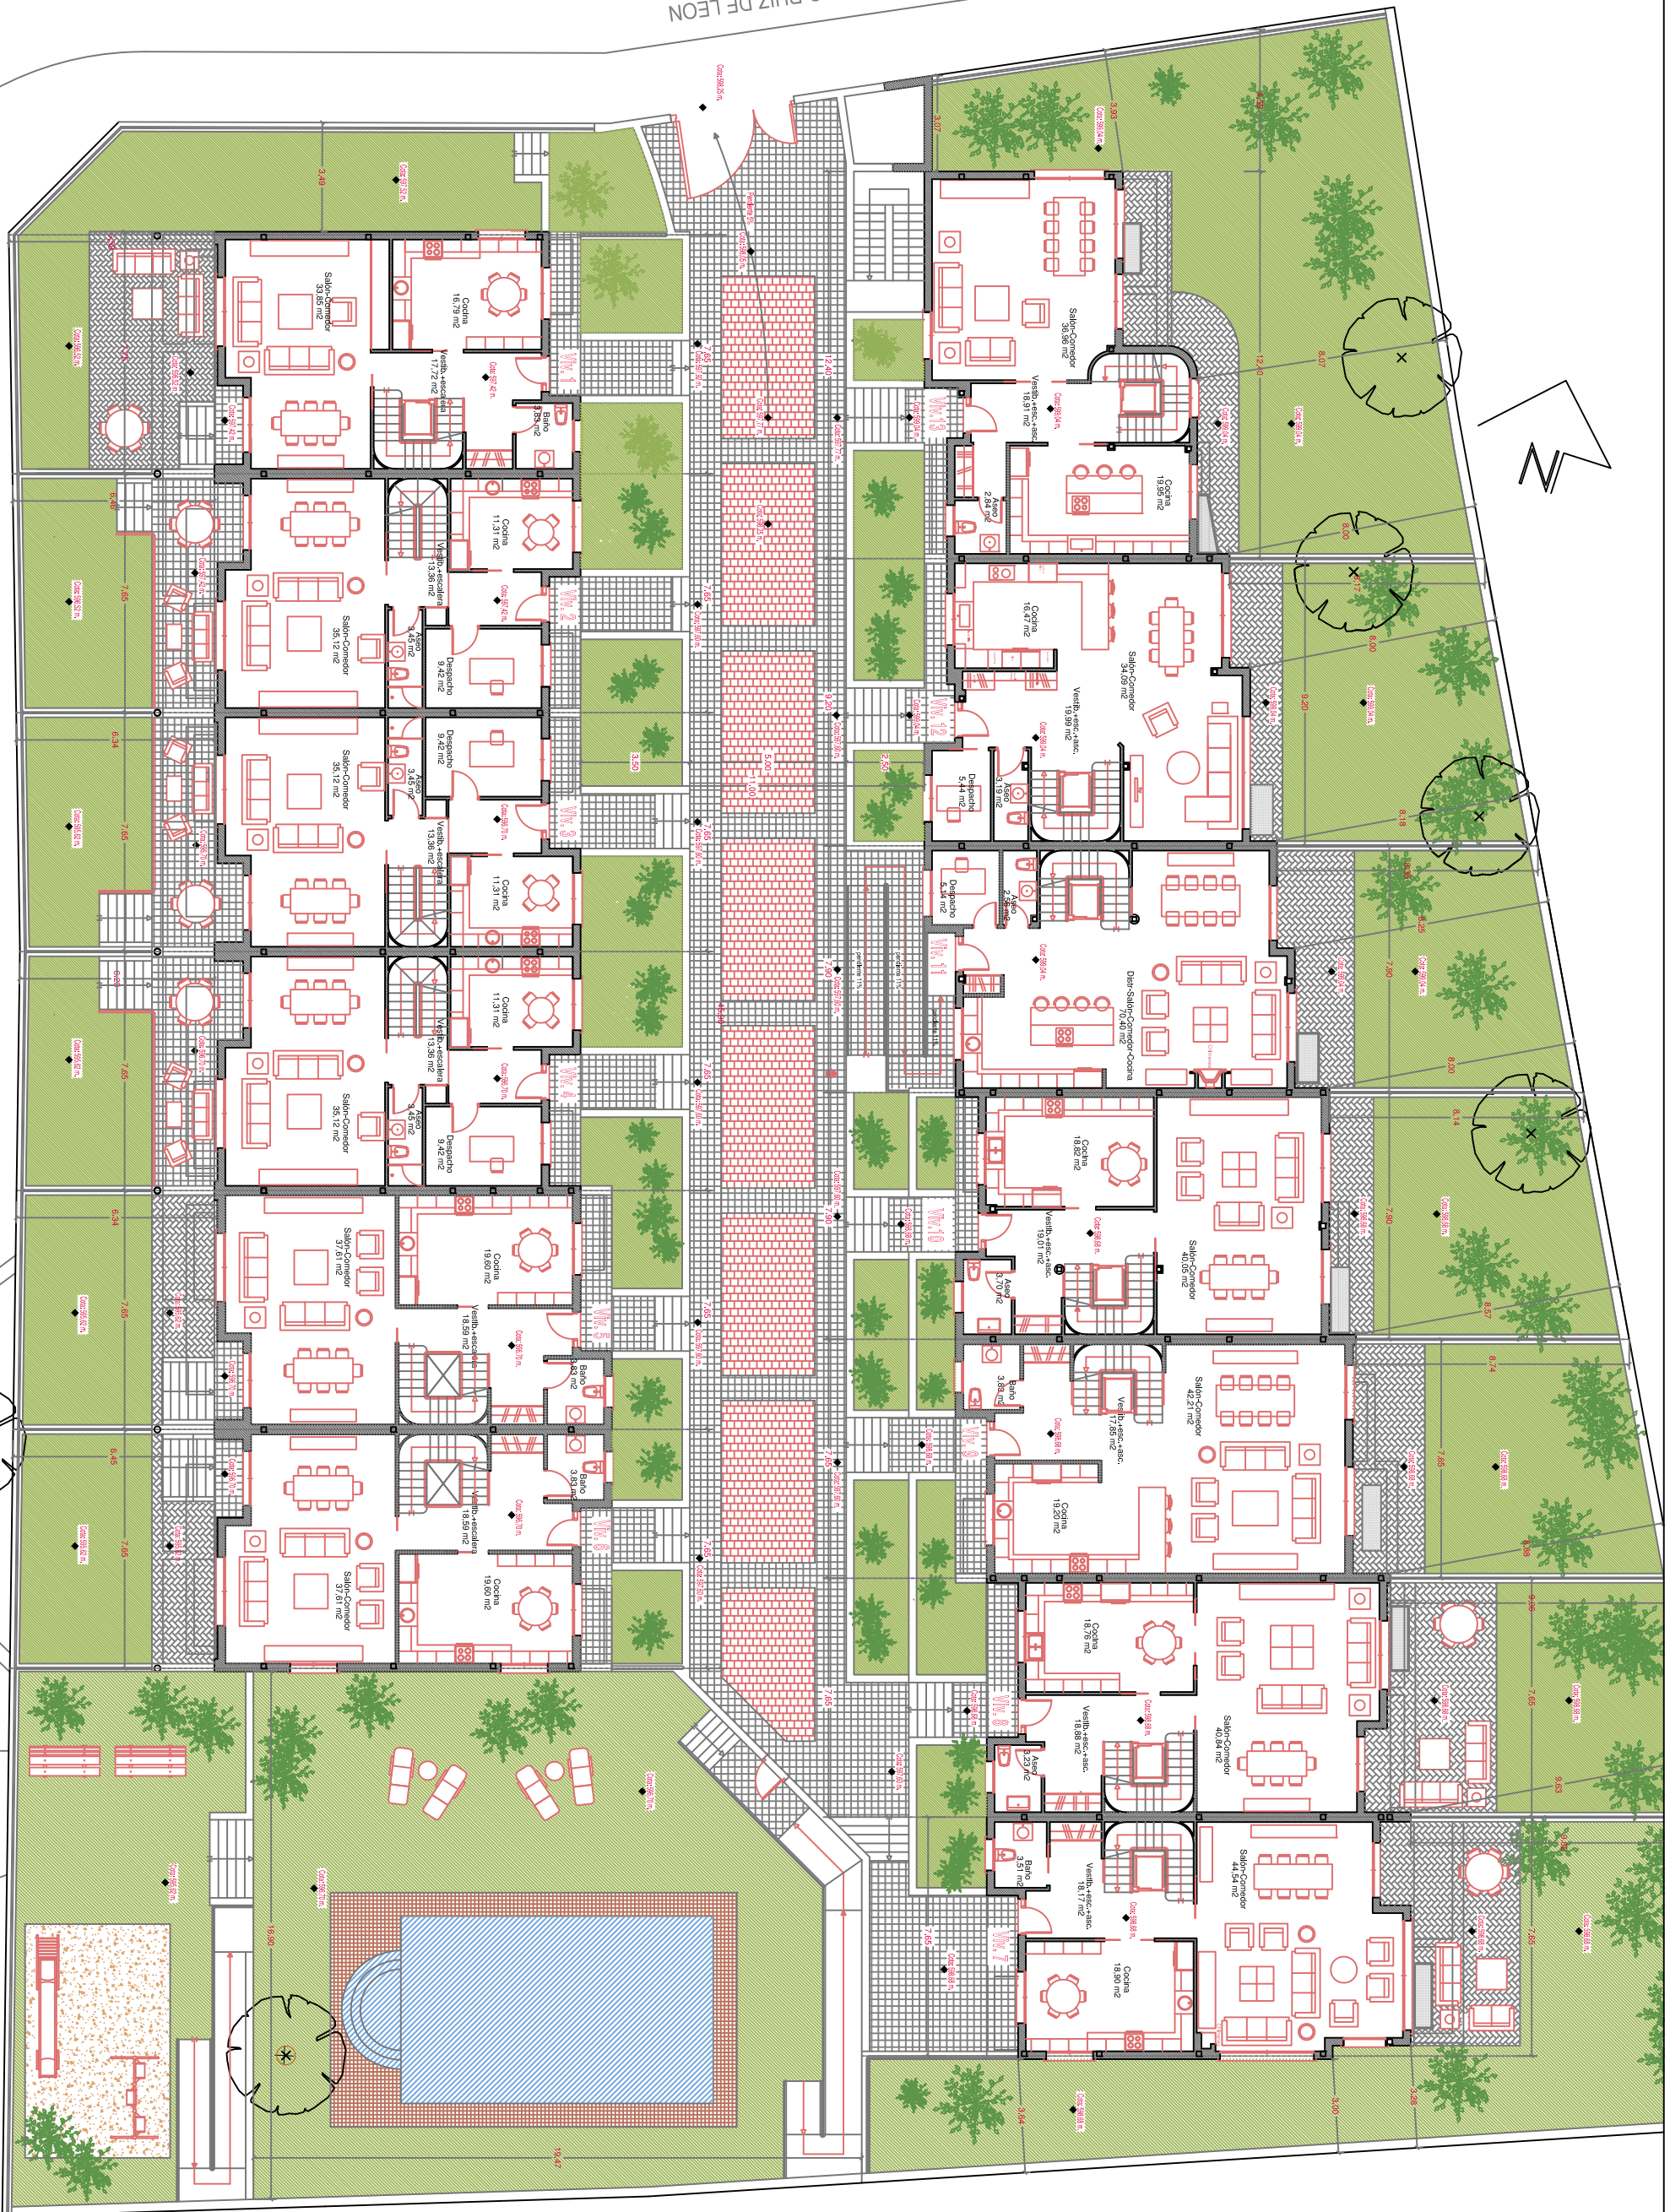

CALLE DE FERNANDO RUIZ DE LEON

CALLE DE SANTIAGO MAGANTO

PROYECTO BÁSICO DE 13 VIVIENDAS UNIFAMILIARES ADOSADAS EN POZUELO DE ALARCÓN, MADRID

PLAZO	Planta B.A.U. Usos y superficies	PROYECTO	02
ESCALA	1:100	FECHA	Diciembre de 2016
COMPENSA	LA PROYECTO	PROYECTISTA	Fidel Calvo Rodríguez - Arg. COAM 7736
	ZENIT POZUELO, C.A.		

02